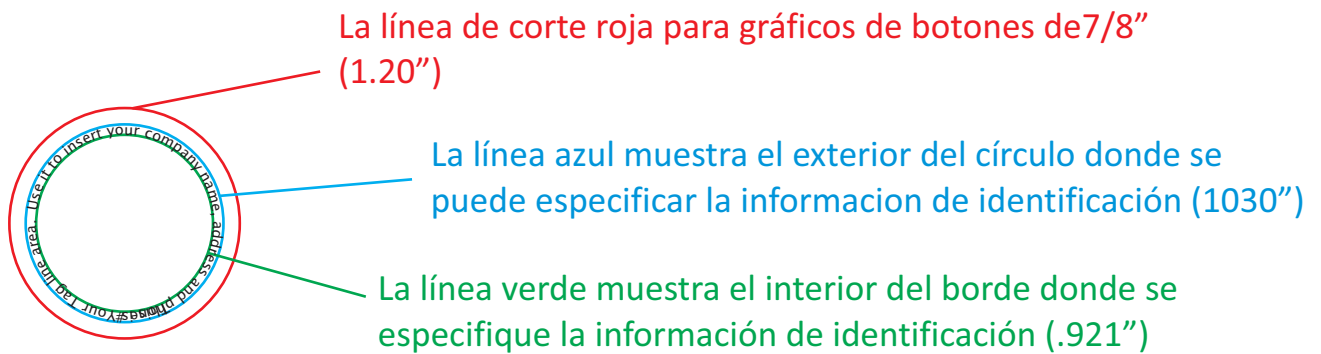

Plantilla de copyright de 7/8"

Espacio para identificación 0.055"

Depende del tipo de letra, se puede cambiar la medida de punto 5 hasta 7. Ajústelo para caber en el espacio de identificación.