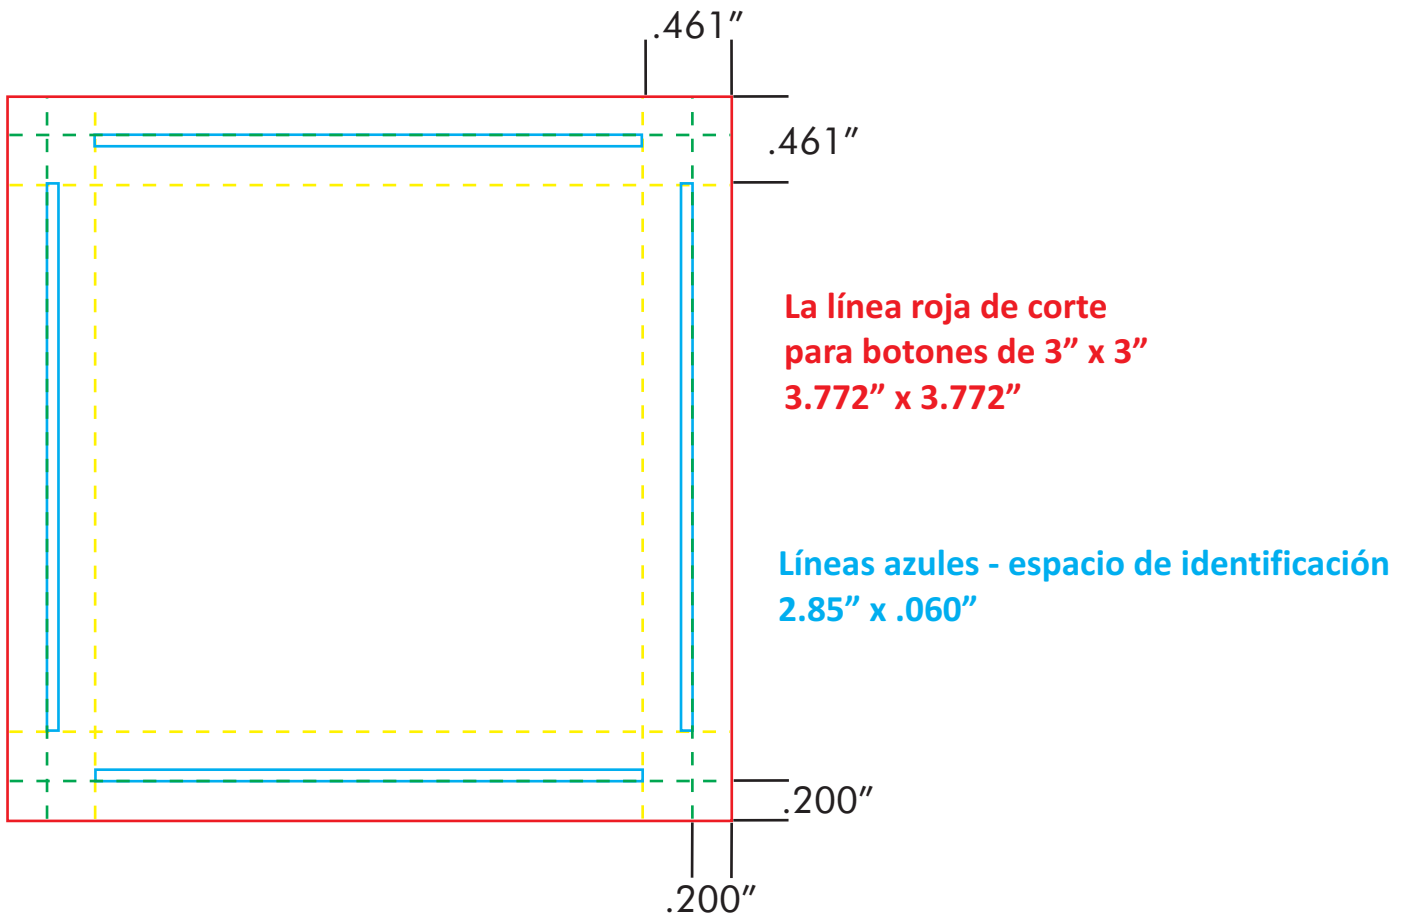

# Plantilla de copyright de 3" x 3"

Depende del tipo de letra, se puede cambiar la medida de punto 5 hasta 8. Ajustelo para caber en el espacio de identificación.