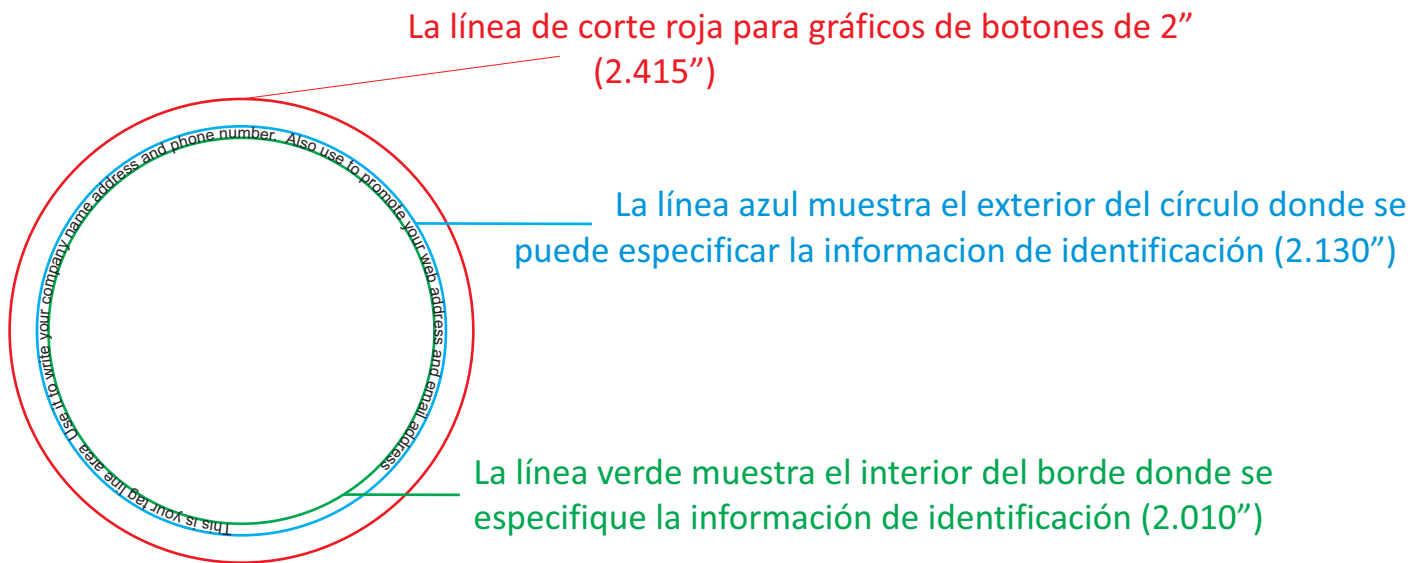

# Plantilla de copyright de 2"

Espacio para identificación 0.060"

Depende del tipo de letra, se puede cambiar la medida de punto 5 hasta 8. Ajústelo para caber en el espacio de identificación.