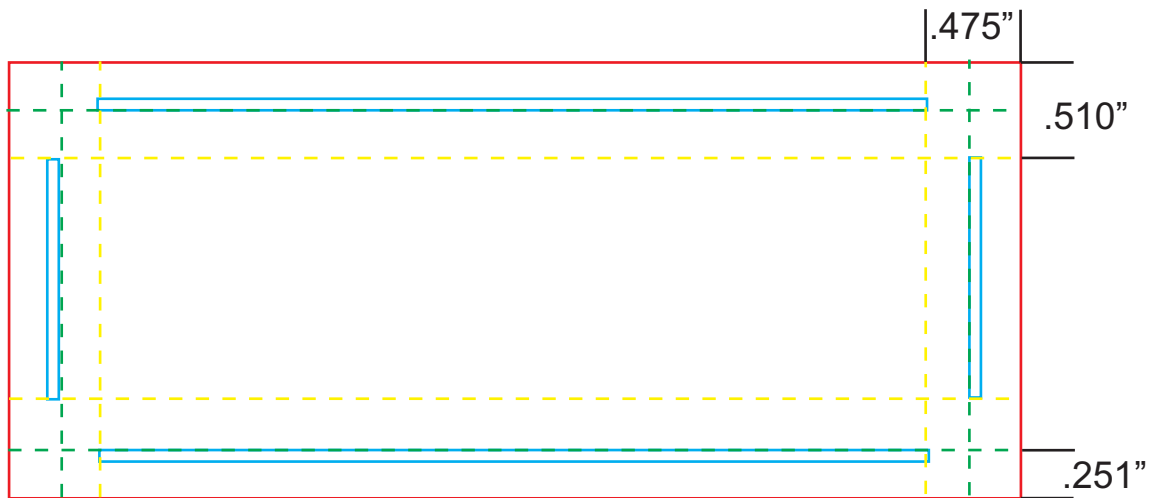

Plantilla de copyright de 1-1/2" x 4-1/2"

Línea roja de corte para botones de 1-1/2" x 4-1/2"
2.270" x 5.270"

Líneas azules - espacios de identificación

Las largas: 4.320" x .060"

Las cortas: 1.250" x .060"

Depende del tipo de letra, se puede cambiar la medida de punto 5 hasta 8. Ajústelo para caber en el espacio de identificación.